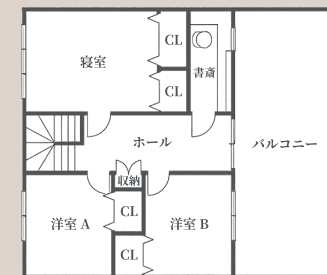

完成見学会

in 枝幸町三笠町

2026.4.28 tue - 29 wed

9:00 ▶ 17:00

2階

1階

南欧デザインのお家

GLANCEのシアタールーム
2019年世界コンテスト
最優秀賞受賞