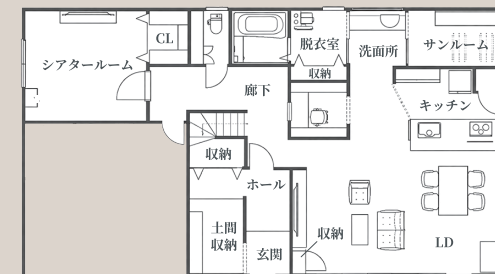

完成見学会

in 枝幸町三笠町

2026.4.28 tue - 29 wed

9:00 ▶ 17:00

2階

1階

南欧デザインのお家

GLANCEのシアタールーム
2019年世界コンテスト
最優秀賞受賞